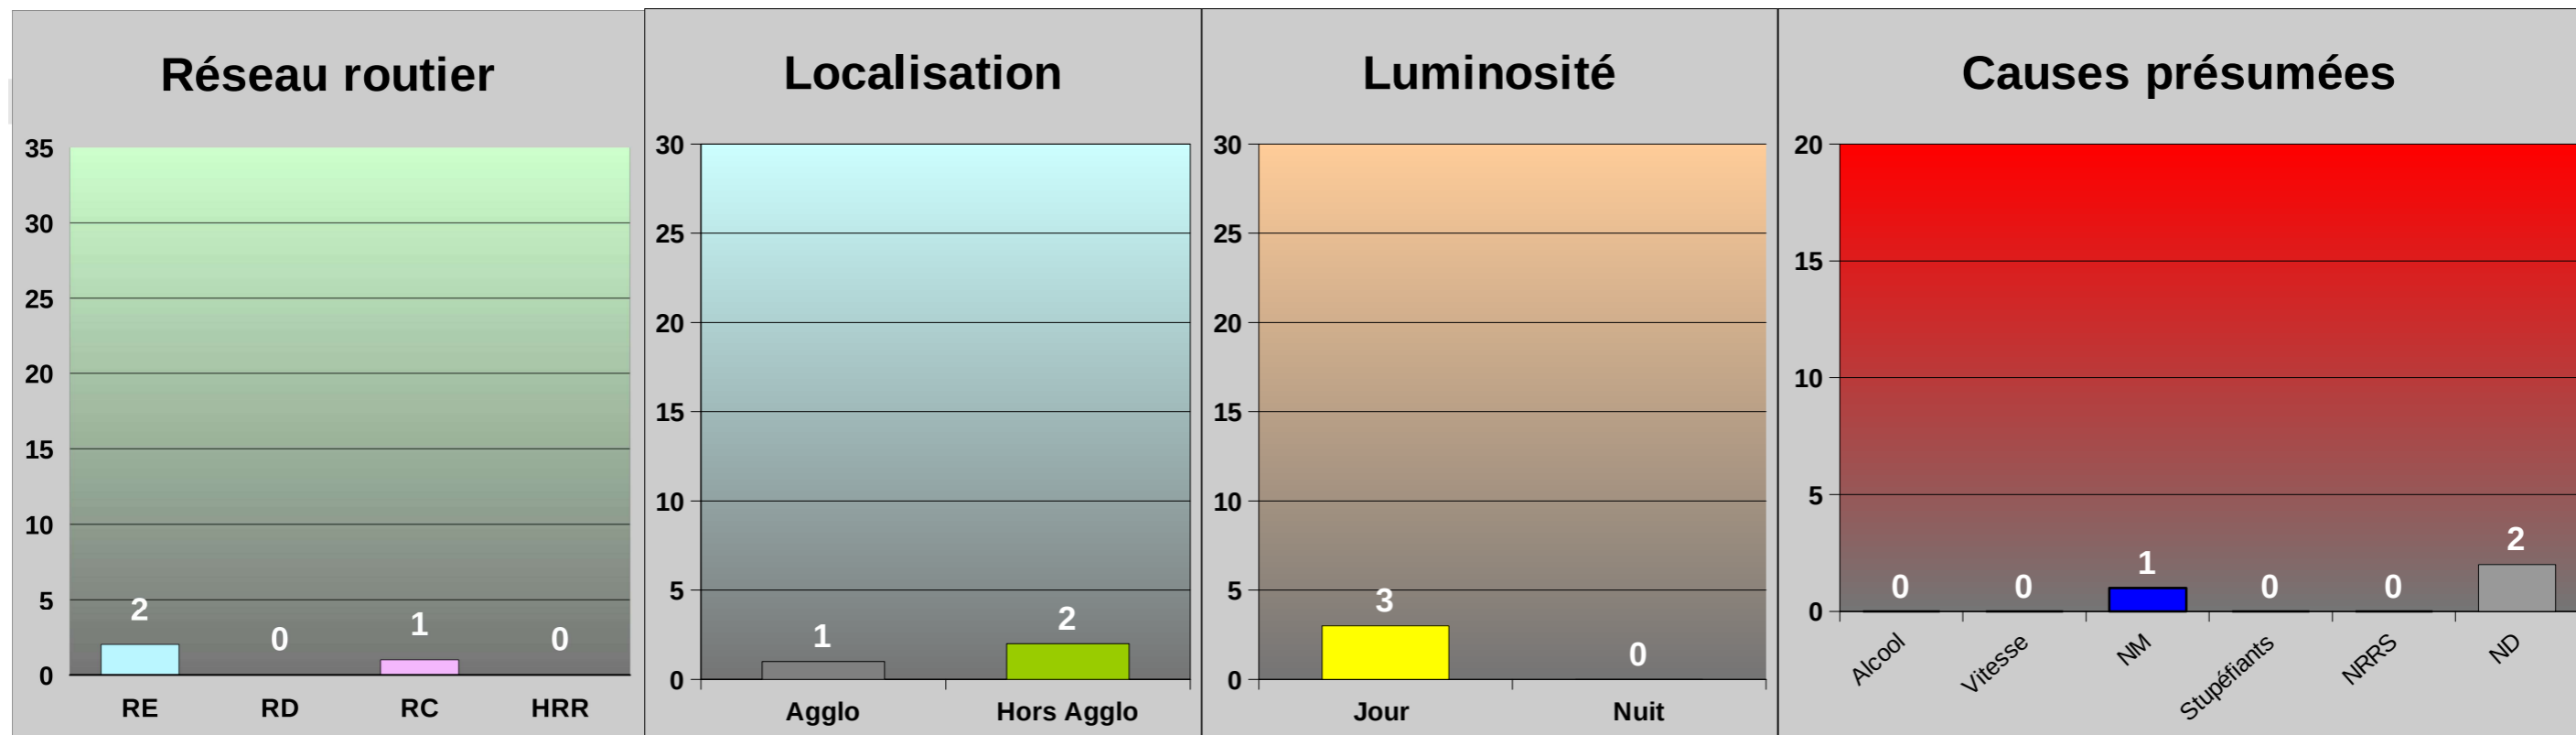

## Accidents mortels en Essonne 2024

RE: Réseau État  
 RD: Réseau Départemental  
 RC: Réseau Communal  
 HRR : Hors Réseau Routier

NM Non Maîtrise  
 NRRS Non Respect des Règles de Sécurité  
 ND Non Déterminé

**3 accidents**

**3 tués**